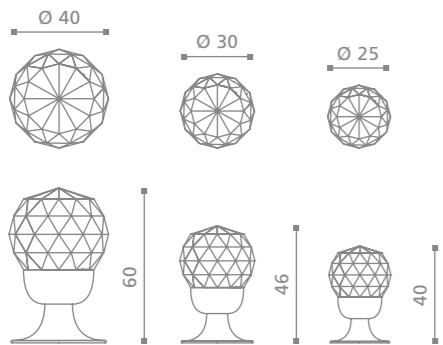

GEO Pull

...elegante ...
... elegant ...