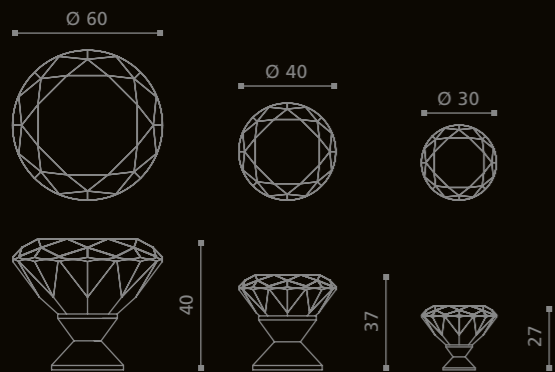

DELUXE Knob

... gentile.
... gentle.