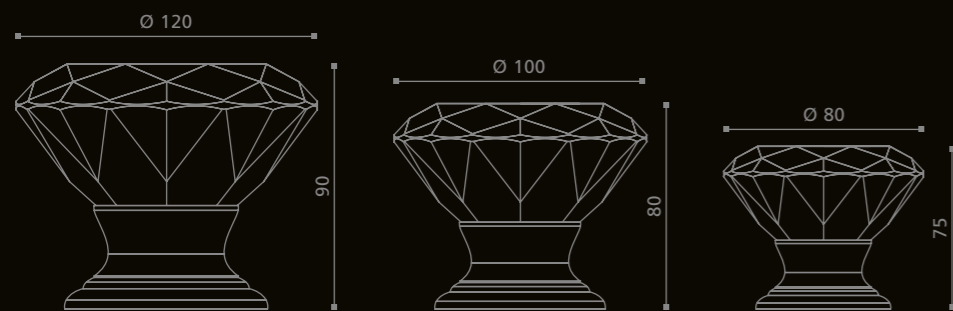

DELUXE Pull&Push

... importante ...
... important ...

18