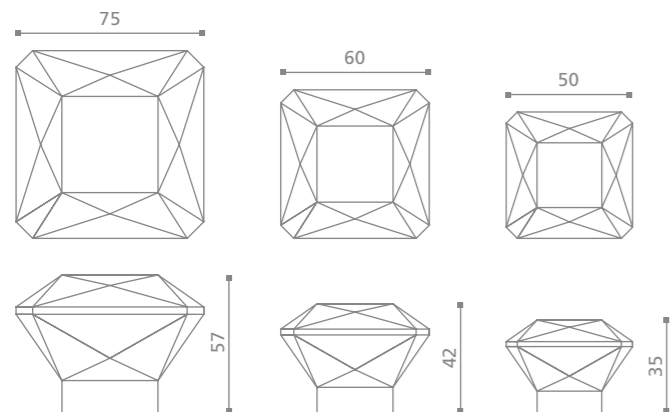

DIAMOND Pull

... seducente ...

... seductive ...