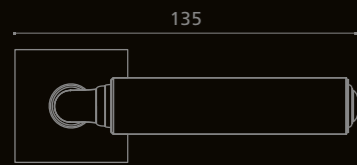

CUBE

... unica ...

... unique ...