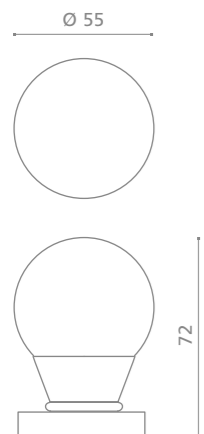

SFERA HOME

... perfetta ...
... perfect ...