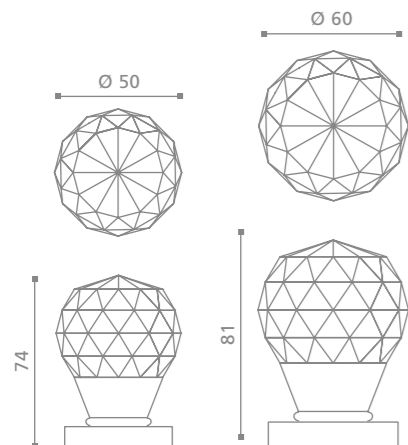

GEO

... luminosa ...

... luminous ...