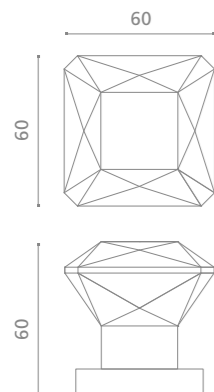

DIAMOND Q

... un gioiello ...
... a jewel ...